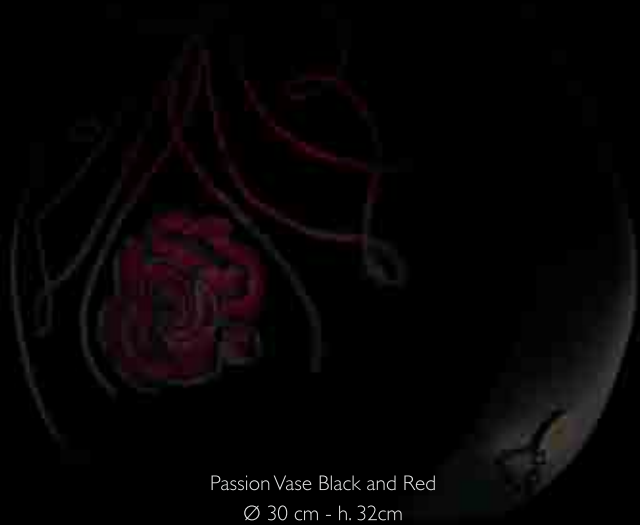

Passion Vase Black and Red
Ø 30 cm - h. 32cm