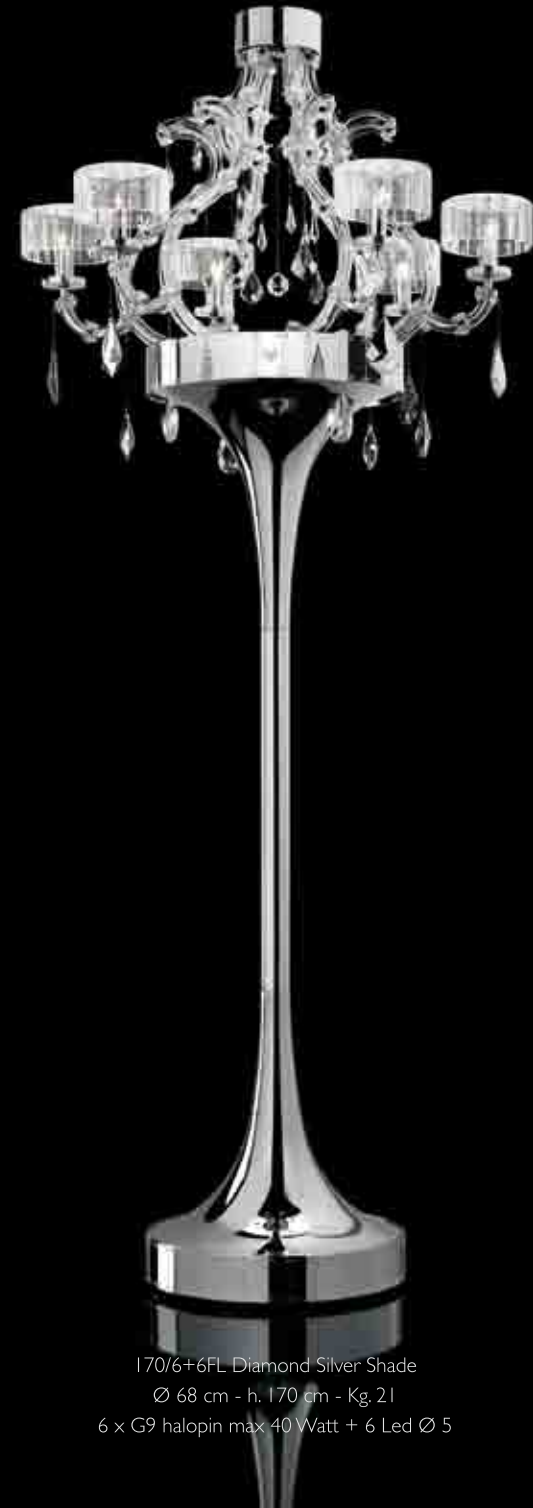

150/6+IPL Velvet Clear
Ø 70 cm - h. 35 cm - Kg. 7
6 x G9 halopin max 60 Watt + 1 x G9 decopin max 40 Watt

150/3L Velvet Clear
Ø 40 cm - h. 60 cm - Kg. 4
3 x G9 halopin max 60 Watt

DIAMOND

170/10+15S Diamond Silver Shade
Ø 110 cm - h. 81 cm - Kg. 18
10 x G9 halopin max 40 Watt + 15 Led Ø 5

170/6+6FL Diamond Silver Shade
Ø 68 cm - h. 170 cm - Kg. 21
6 x G9 halopin max 40 Watt + 6 Led Ø 5

170/1S Diamond Chrome
Ø 12 cm - h. 50-150 cm - Kg. 1,5
1 x G9 halopin max 40Watt

170/3+4A Diamond Silver Shade
Ø 47 cm - h. 48 cm - sp. 26 cm - Kg. 4,5
3 x G9 halopin max 40Watt + 3 Led Ø 5 + 1 Led 1,2 Watt